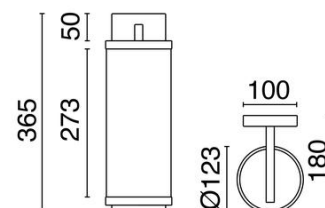

## DATOS GENERALES

Categoría	Superficie
Familia	Lantern
Acabado	[47] Oro/[29] Transparente
Ubicación	Interior
Instalación	Pared
Material del cuerpo	Acero
Material del difusor	Metacrilato matizado
EAN	8433264585945

## FUENTES DE LUZ

LED Bulb	
Potencia de la fuente de luz	18 W
Lámpara incluida	No

## DATOS TÉCNICOS

Dimensiones	Altura x Profundidad x Anchura (mm): 360 x 180 x 123
IP	IP20
Clase eléctrica	Clase I
Frecuencia	50/60 Hz
Voltaje de entrada	110-240V AC V